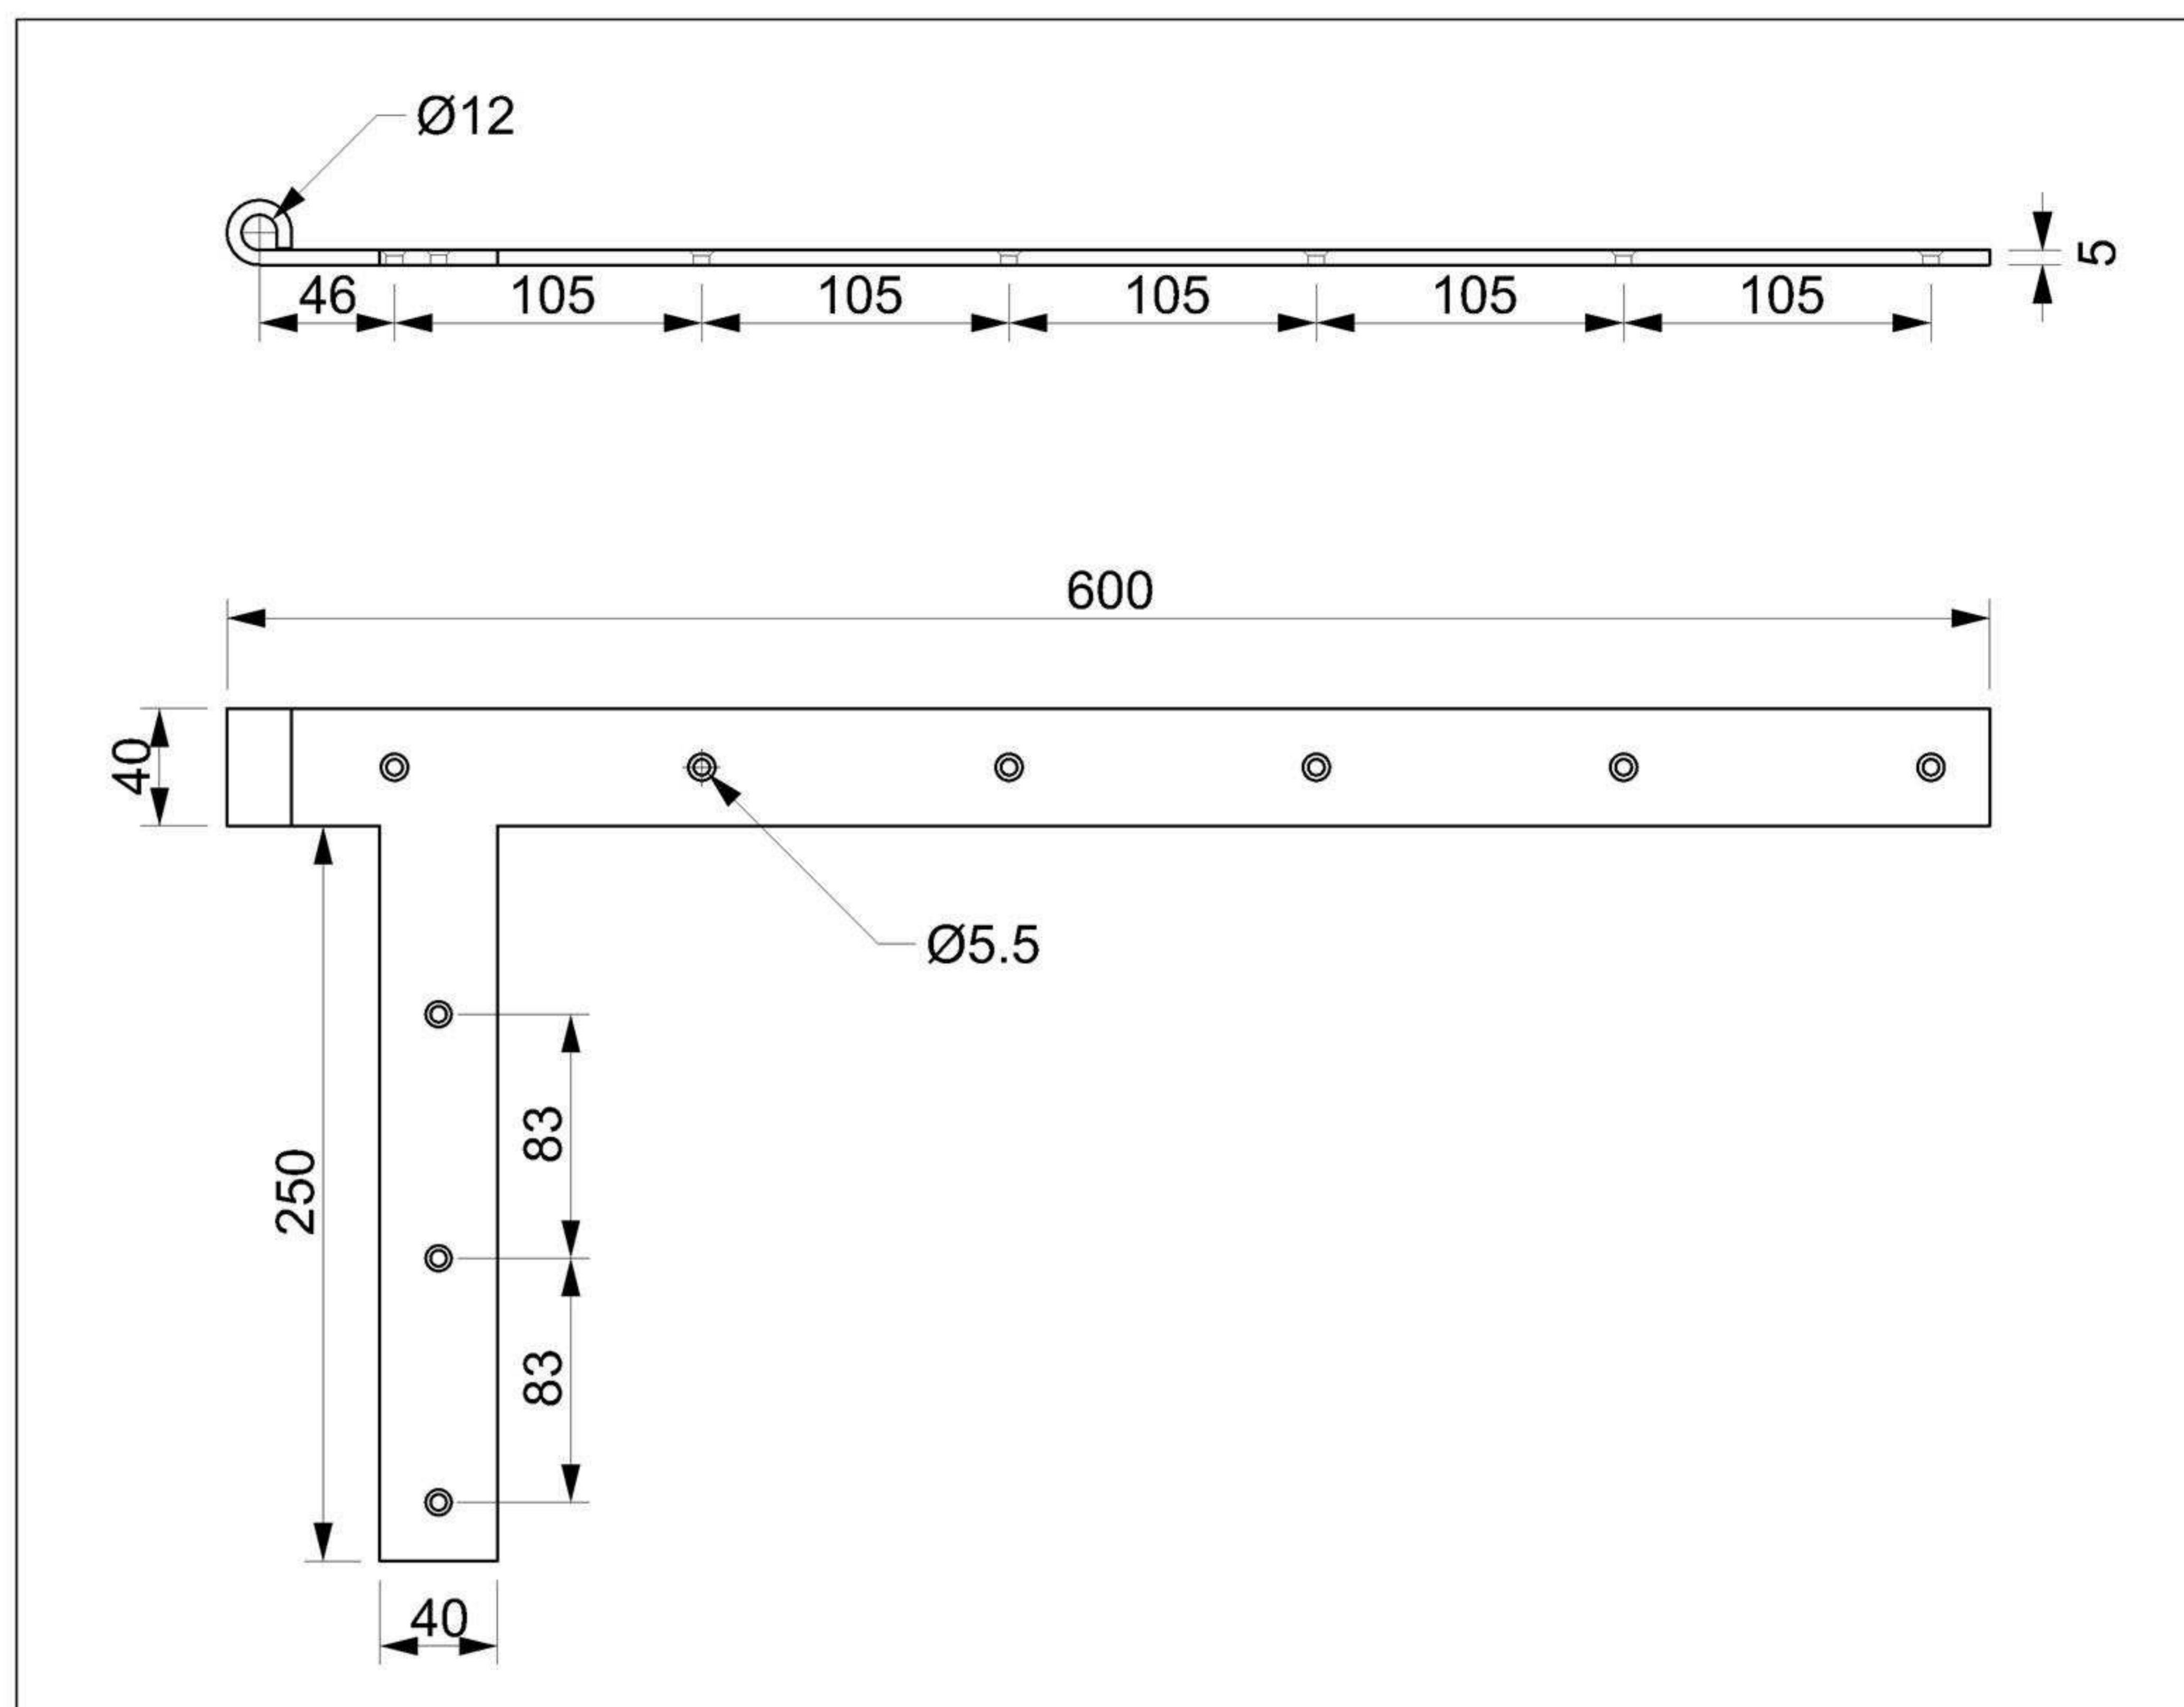

Art. 221-T01 Dx/Sx

Bandella pesante con ginocchio

Materiale: Ottone OT58
 Finitura: Levigatura naturale

Art. 509-T00

Catenaccio verticale Ø 12

Art. 518-T01

Piastra per battuta

Art. 306-T00

Doppio cardine anuba lungo sfilabile a resina

Art. 510-T01

Chiusura centrale a ribalta Ø 12

Varianti per lunghezza

Art. 221-T02	mm. 700 X 300
Art. 221-T03	mm. 800 X 300